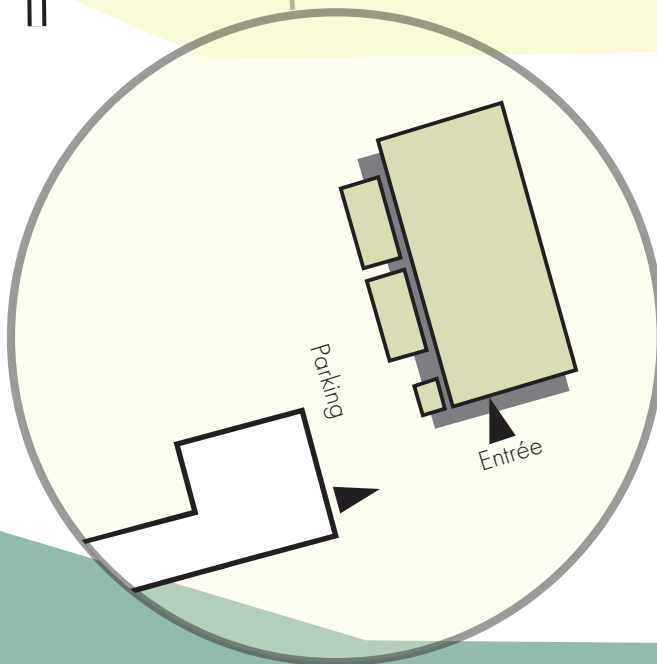

MELLIAT CONSTRUCTION

Plan d'accès

ZA des Plants - 10220 Piney - RCS de Troyes - SIRET : 835 099 516 00014
Pour toutes informations : contact@melliat.fr - 06 59 05 40 02 - 06 58 65 73 54

www.melliat.fr